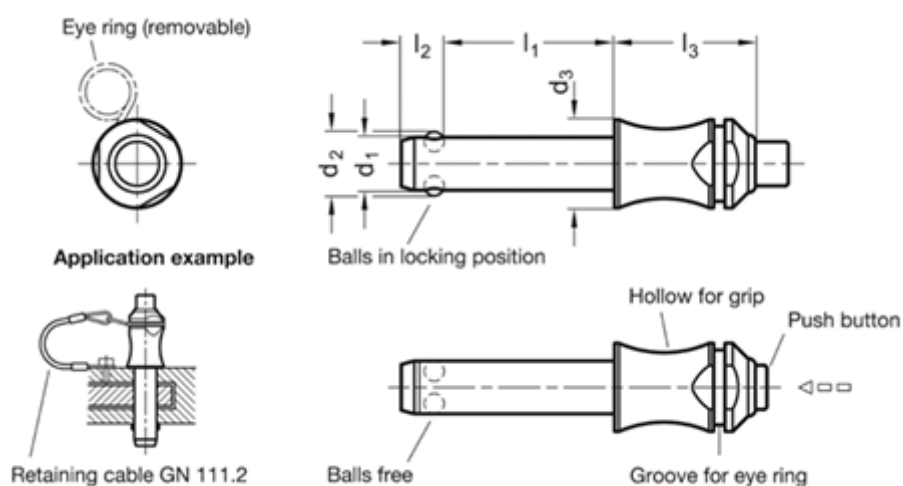

Varenummer: 20016617
Beskrivelse: E+G kuglepallås
GN 113.3-6-15

Mål

| | | |
|------------|-------------|------|
| d1 | -0.04/-0.08 | = 6 |
| d2 | | = 7 |
| d3 | | = 10 |
| l3 | | = 22 |
| l1 | +0.6 | = 15 |
| l2 | ±1 | = 7 |
| Load i (N) | | = 21 |
| Vægt i (g) | | = 12 |